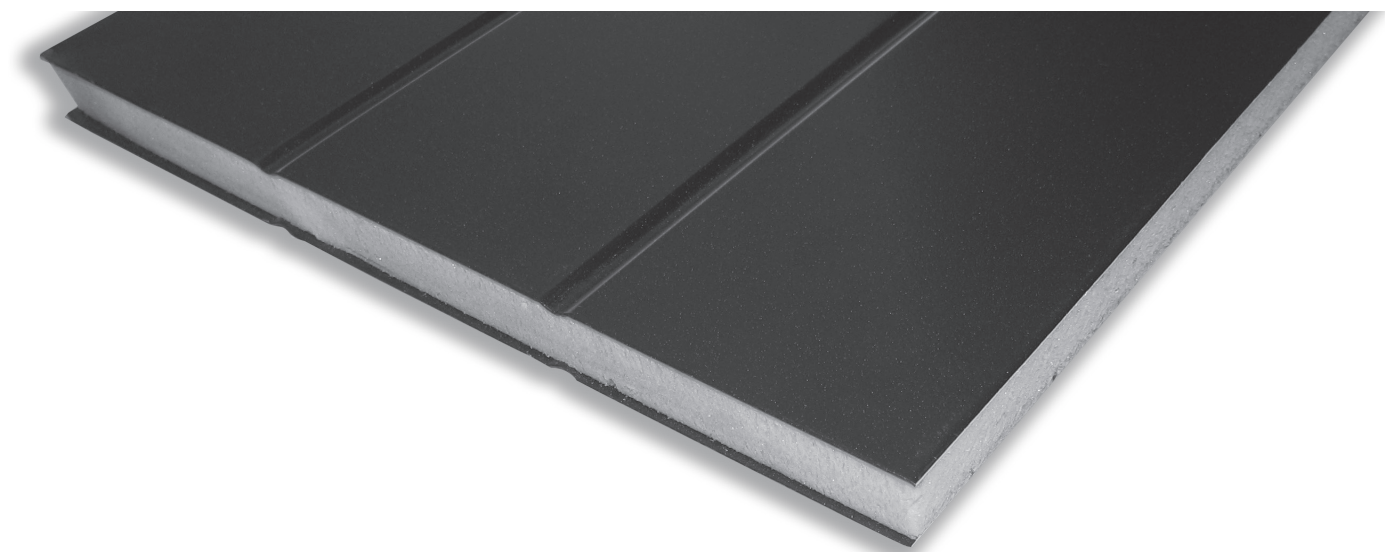

PANEL SANDWICH RANURADO

LARGO	ANCHO	ESPESOR CHAPA	FOAM
2000	1000	*	*
3000	1250	*	*

*CONSULTAR ESPESORES DE CHAPA Y DE FOAM ASÍ COMO LOS ACABADOS