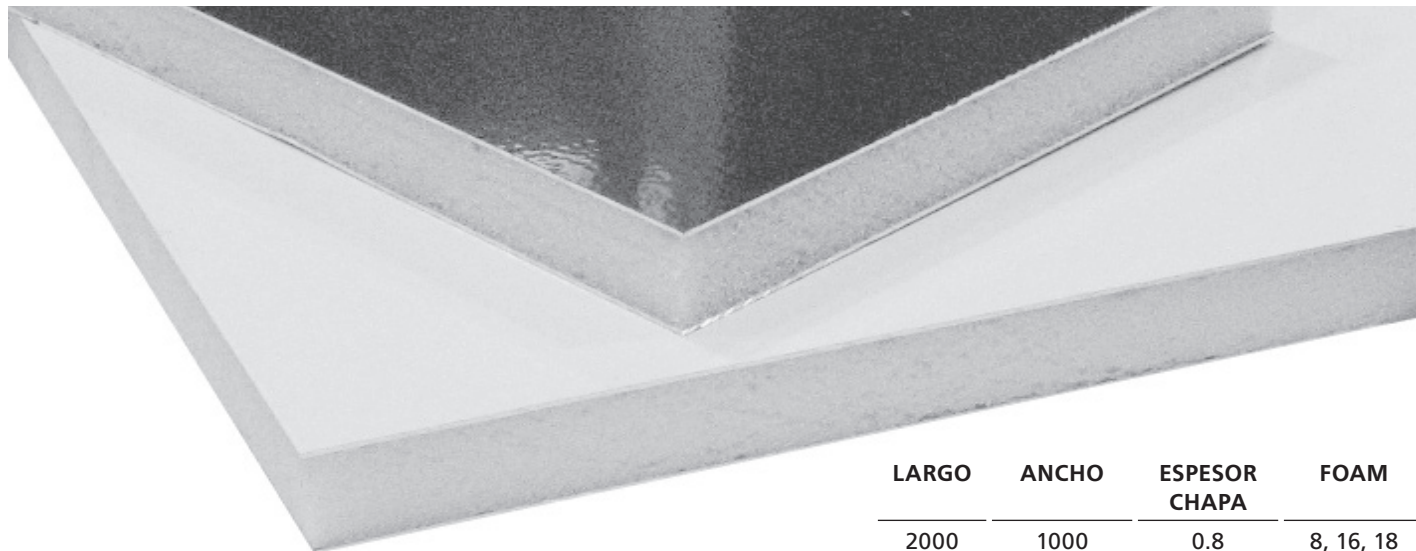

## 32. Panel Sandwich

---

32. Panel Sandwich

395

## 32. Panel sandwich

### PANEL SANDWICH

*Posibilidad de lacar en cualquiera de los colores de la gama RAL, así como en los distintos anodizados y acabados imitación madera, foliados etc.*

LARGO	ANCHO	ESPESOR CHAPA	FOAM
2000	1000	0.8	8, 16, 18
2000	1000	1.0	8, 16, 18
2000	1000	1.2	8, 16, 18
3000	1250	0.8	8, 16, 18
3000	1250	1.0	8, 16, 18
3000	1250	1.2	8, 16, 18